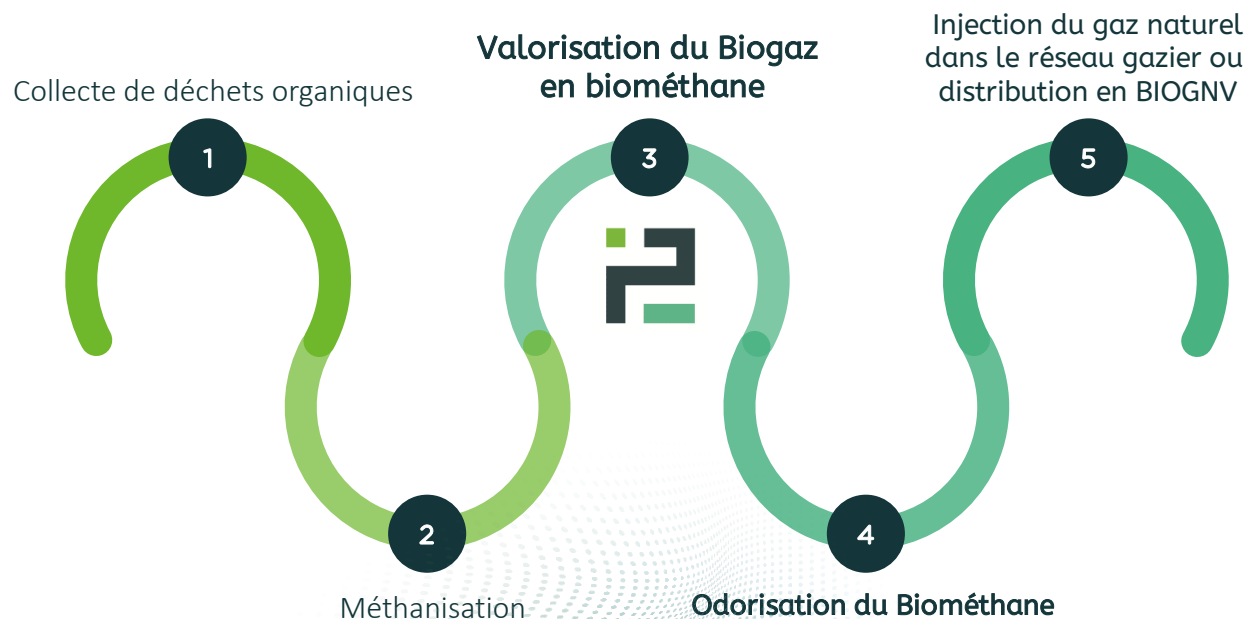

DEVELOPPEMENT

1990

CREATION

Création de Prodeval en 1990, filiale française de Hoffstetter, spécialiste des torchères et des réseaux gaziers.

2009

LANCEMENT DE VALOPUR®

Première Référence de Valopur® - Unité de valorisation du biogaz avec technologie de filtration par membranes.

Développement aux USA, en Allemagne et en Indonésie.
Lancement de la Liquéfaction de CO2

Notre RÔLE

Une réponse à toutes les problématiques liées au Biogaz.

DU BIOGAZ AU BIOMÉTHANE

Nous valorisons le biogaz à partir de déchets organiques collectés.

Nous injectons le biométhane dans le réseau de gaz naturel pour un usage domestique et/ou pour un usage de mobilité pour les véhicules roulant au BioGNV.

Les solutions PRODEVAL

Biogaz

Séchage Biogaz
Traitement des polluants
Chaufferie Biogaz
Épuration Biogaz
Booster Biométhane
Odorisation Biogaz

Mobilité

Du Biogaz ... au BioGNC
Du Biométhane ... au BioGNC
Distribution du GNC

CO₂

Liquéfaction de CO₂

Les services Prodeval

Pièces de rechange et entretien - Service de diagnostic -
Réactivité - Disponibilité & flexibilité - 24/7 jours - Expertise -
Réseau international